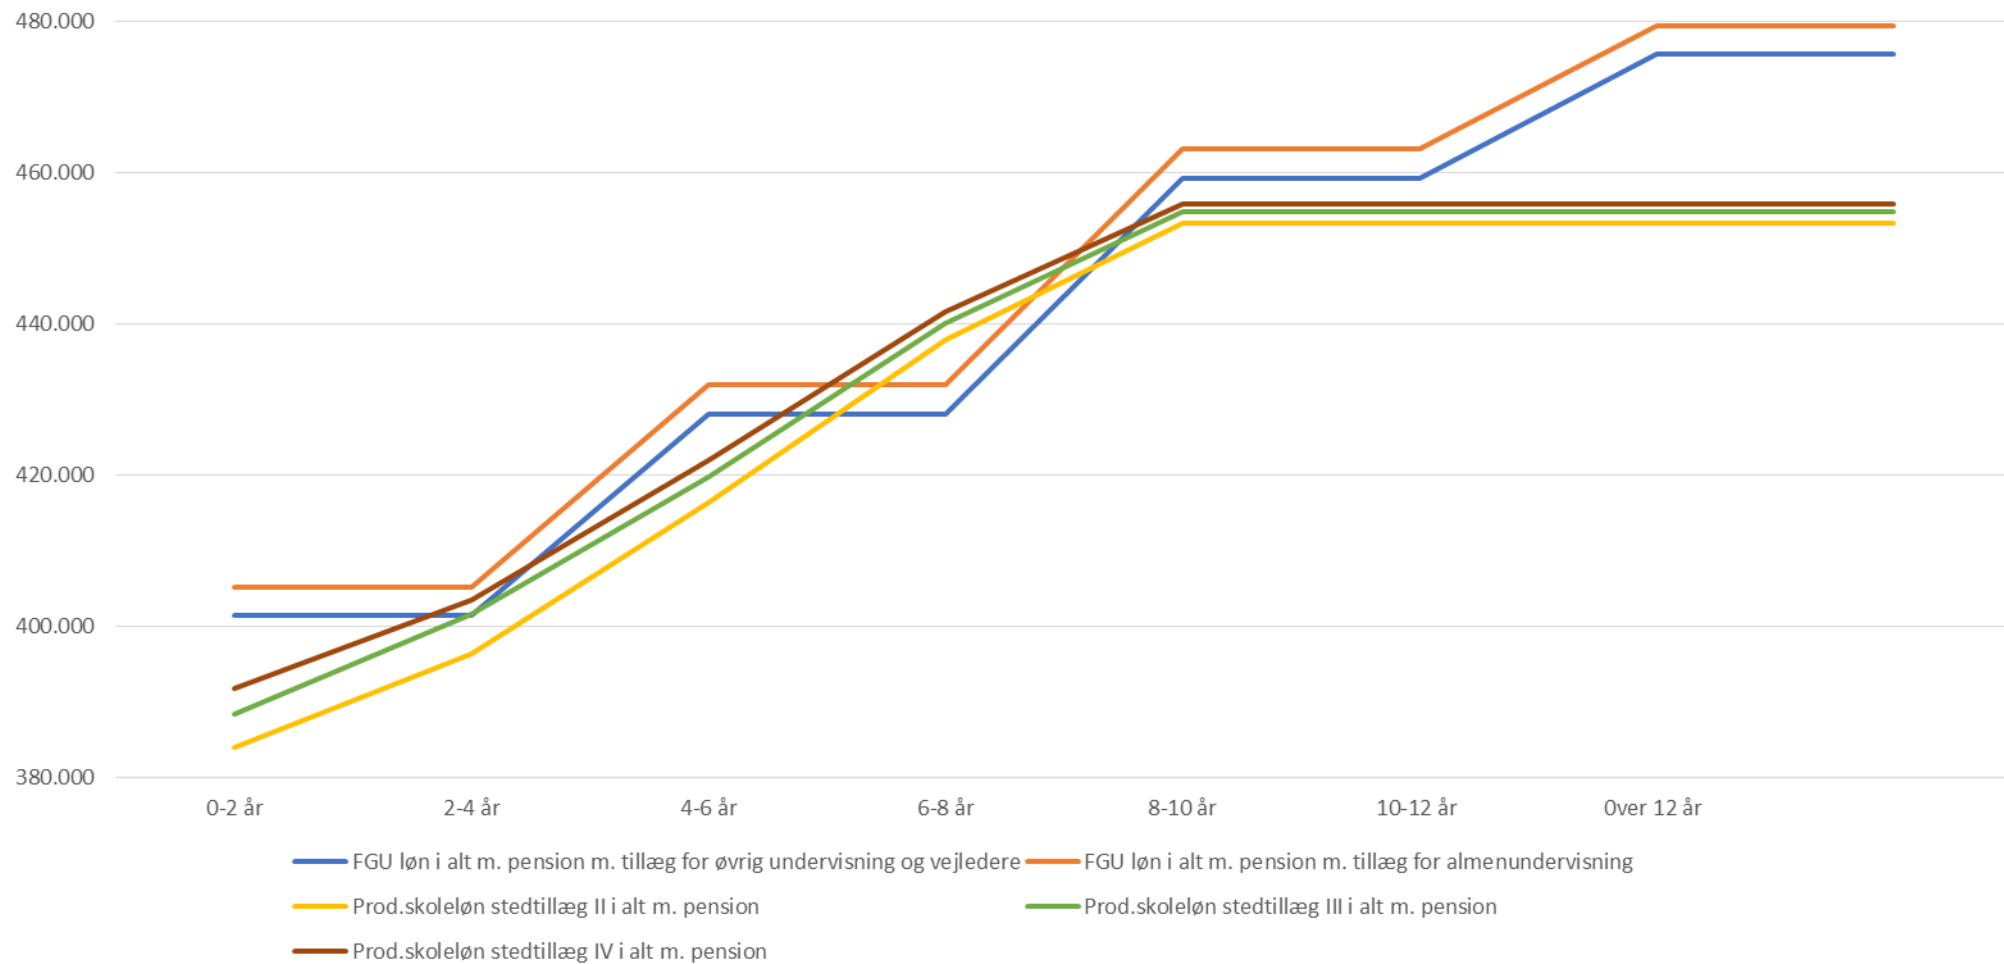

### Sammenligning af centralt aftalt FGU og produktionskolelønforløb inkl. pension Provins årsløn, pr. 1. april 2019

### Sammenligning af centralt aftalt FGU og produktionsskolelønforløb inkl. pension Hovedstaden årsløn, pr. 1. april 2019